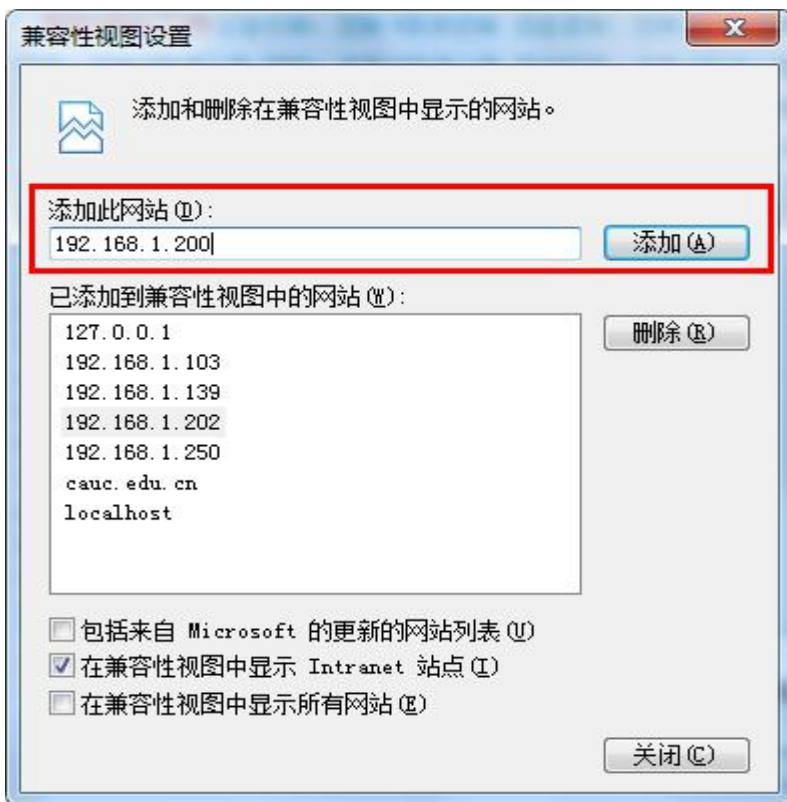

## 好的 1、客户端访问显示不正常的设置方法

把资产软件安装的服务器地址（域名或者 IP 地址）添加进去，

我们学校的服务器地址为 **202.197.120.77**