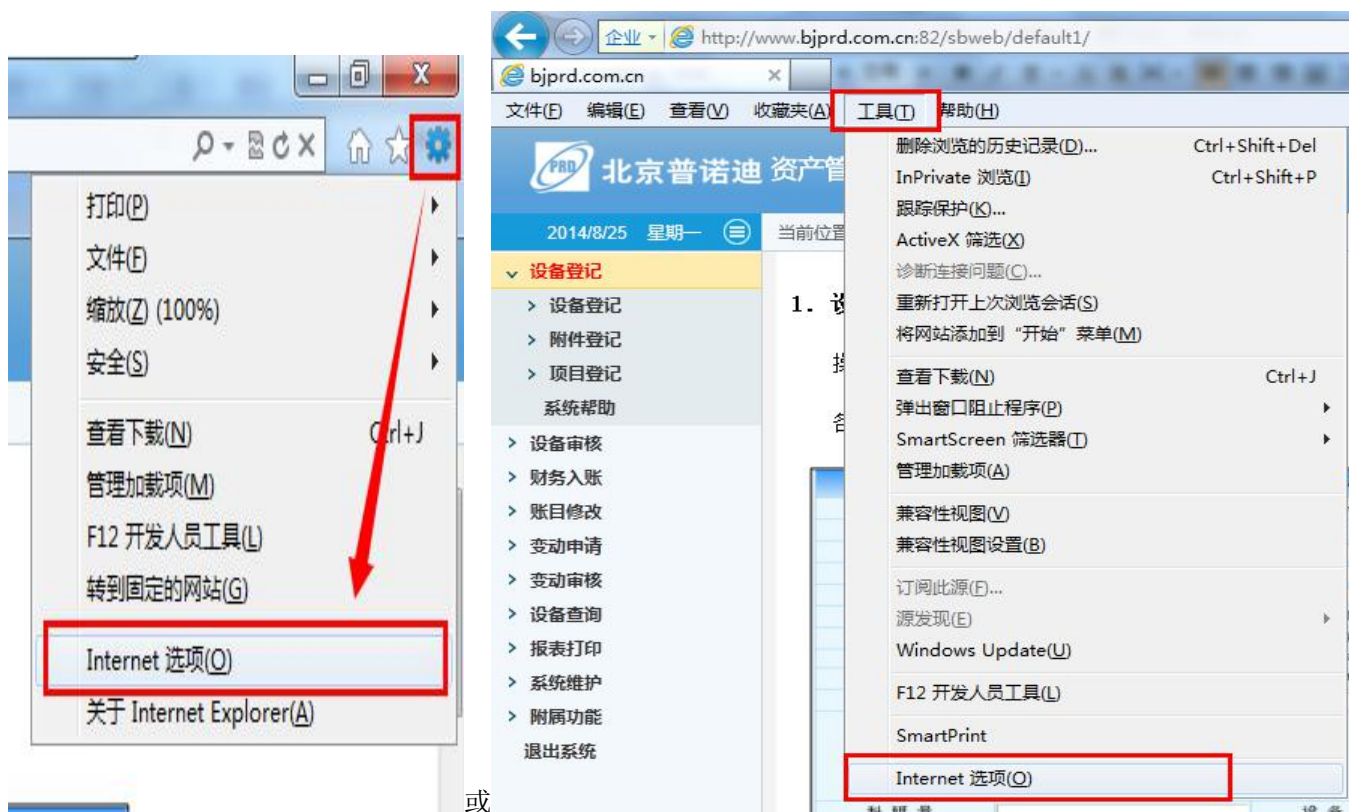

1、 弹出窗口设置为不启用（子系统 2.20 以后版本不用设置）

操作方法