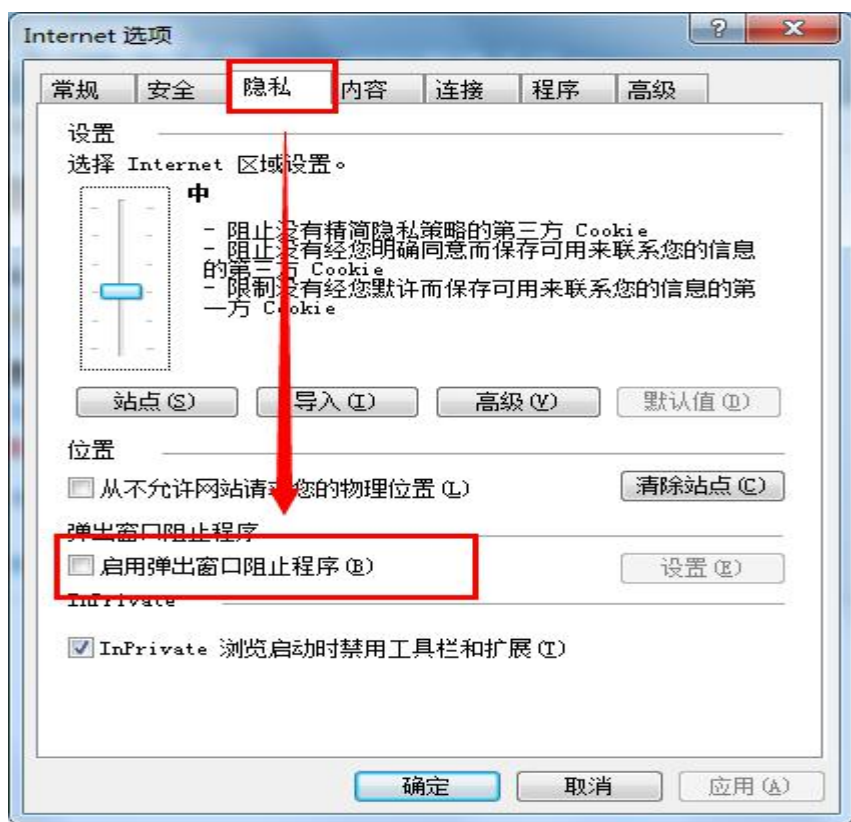

## 好的 1、客户端访问显示不正常的设置方法

把资产软件安装的服务器地址（域名或者 IP 地址）添加进去，

我们学校的服务器地址为 **202.197.120.77**

# 1、 弹出窗口设置为不启用（子系统 2.20 以后版本不用设置）

操作方法