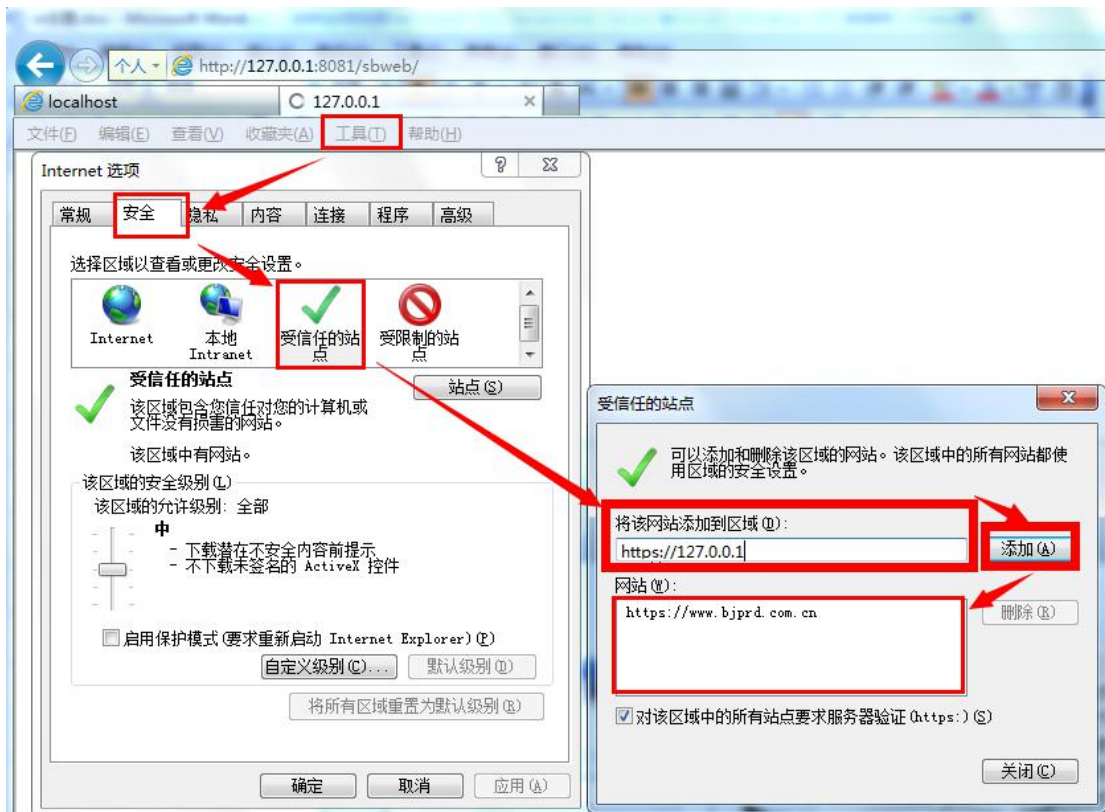

## 好的 1、客户端访问显示不正常的设置方法

把资产软件安装的服务器地址（域名或者 IP 地址）添加进去，

我们学校的服务器地址为 **202.197.120.77**

# 1、 弹出窗口设置为不启用（子系统 2.20 以后版本不用设置）

操作方法